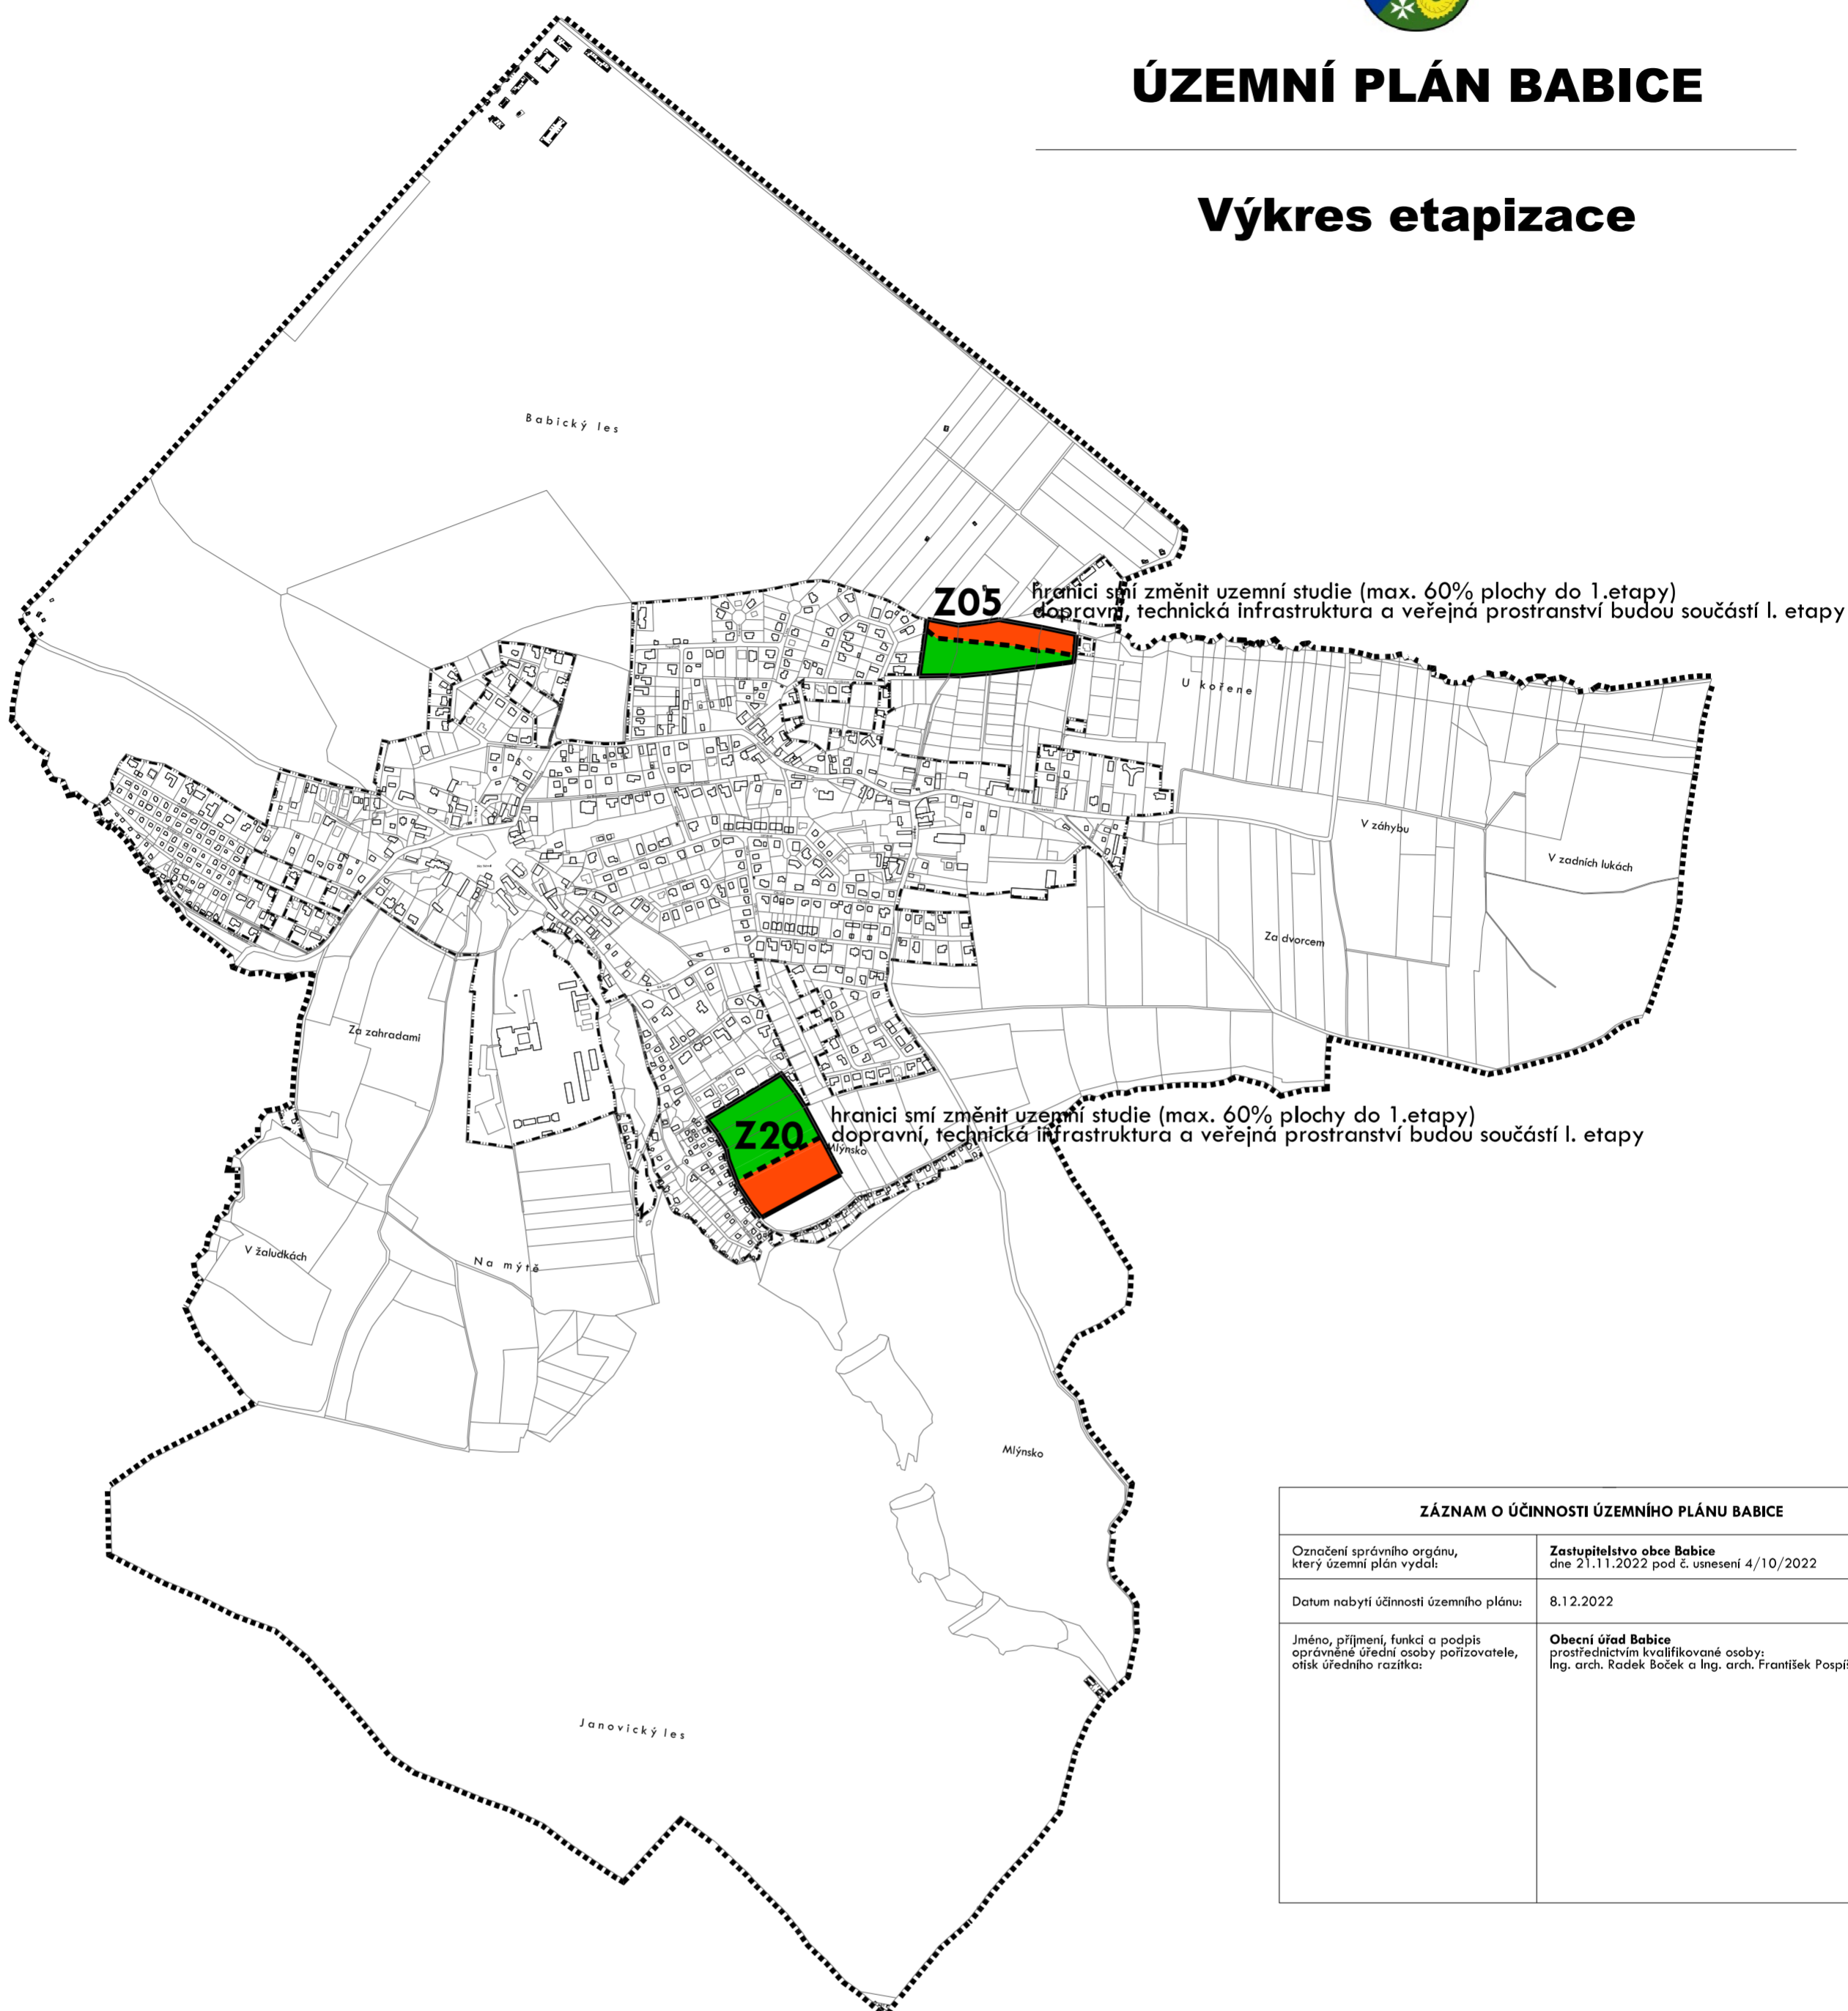

ÚZEMNÍ PLÁN BABICE

Výkres etapizace

ZÁZNAM O ÚČINNOSTI ÚZEMNÍHO PLÁNU BABICE	
Označení správního orgánu, který územní plán vydal:	Zastupitelstvo obce Babice dne 21.11.2022 pod č. usnesení 4/10/2022
Datum nabytí účinnosti územního plánu:	8.12.2022
Jméno, příjmení, funkce a podpis oprávněné úřední osoby pořizovatele, otisk úředního razítka:	Obecní úřad Babice prostřednictvím kvalifikované osoby: Ing. arch. Radek Boček a Ing. arch. František Pospíšil

Územní plán Babice byl spolufinancován z prostředků Ministerstva pro místní rozvoj

BABICE

ÚZEMNÍ PLÁN

POŘIZOVATEL : OBCENÍ ÚŘAD BABICE
prostřednictvím kvalifikované osoby
ZPRACOVATEL : ING. ARCH. IVAN KAPLAN - AGORA STUDIO
Vinohradská 156, Praha 3, 130 00

Finální podoba	
VÝKRES : VÝKRES ETAPIZACE	ČÍSLO VÝKR. : 6
ZPRACOVALI : DOC. ING. ARCH. IVAN KAPLAN ING. KATEŘINA JELÍNKOVÁ ING. ARCH. KLÁRA VÁCHALOVÁ	PABÉ :
MĚŘÍTKO : 1 : 10 000	DATUM : XII/2022

LEGENDA

mapový podklad a hranice

KATASTRÁLNÍ MAPA
HRANICE ŘEŠENÉHO ÚZEMÍ

STAV NÁVRH REZERVA

etapizace

PLOCHY, SE STANOVENOU ETAPIZACÍ S
VYZNAČENOU HRANICÍ ETAPIZACE
1. ETAPA
2. ETAPA

základní členění území

ZASTAVĚNÉ ÚZEMÍ VYMEZENÉ K 15.10.2022