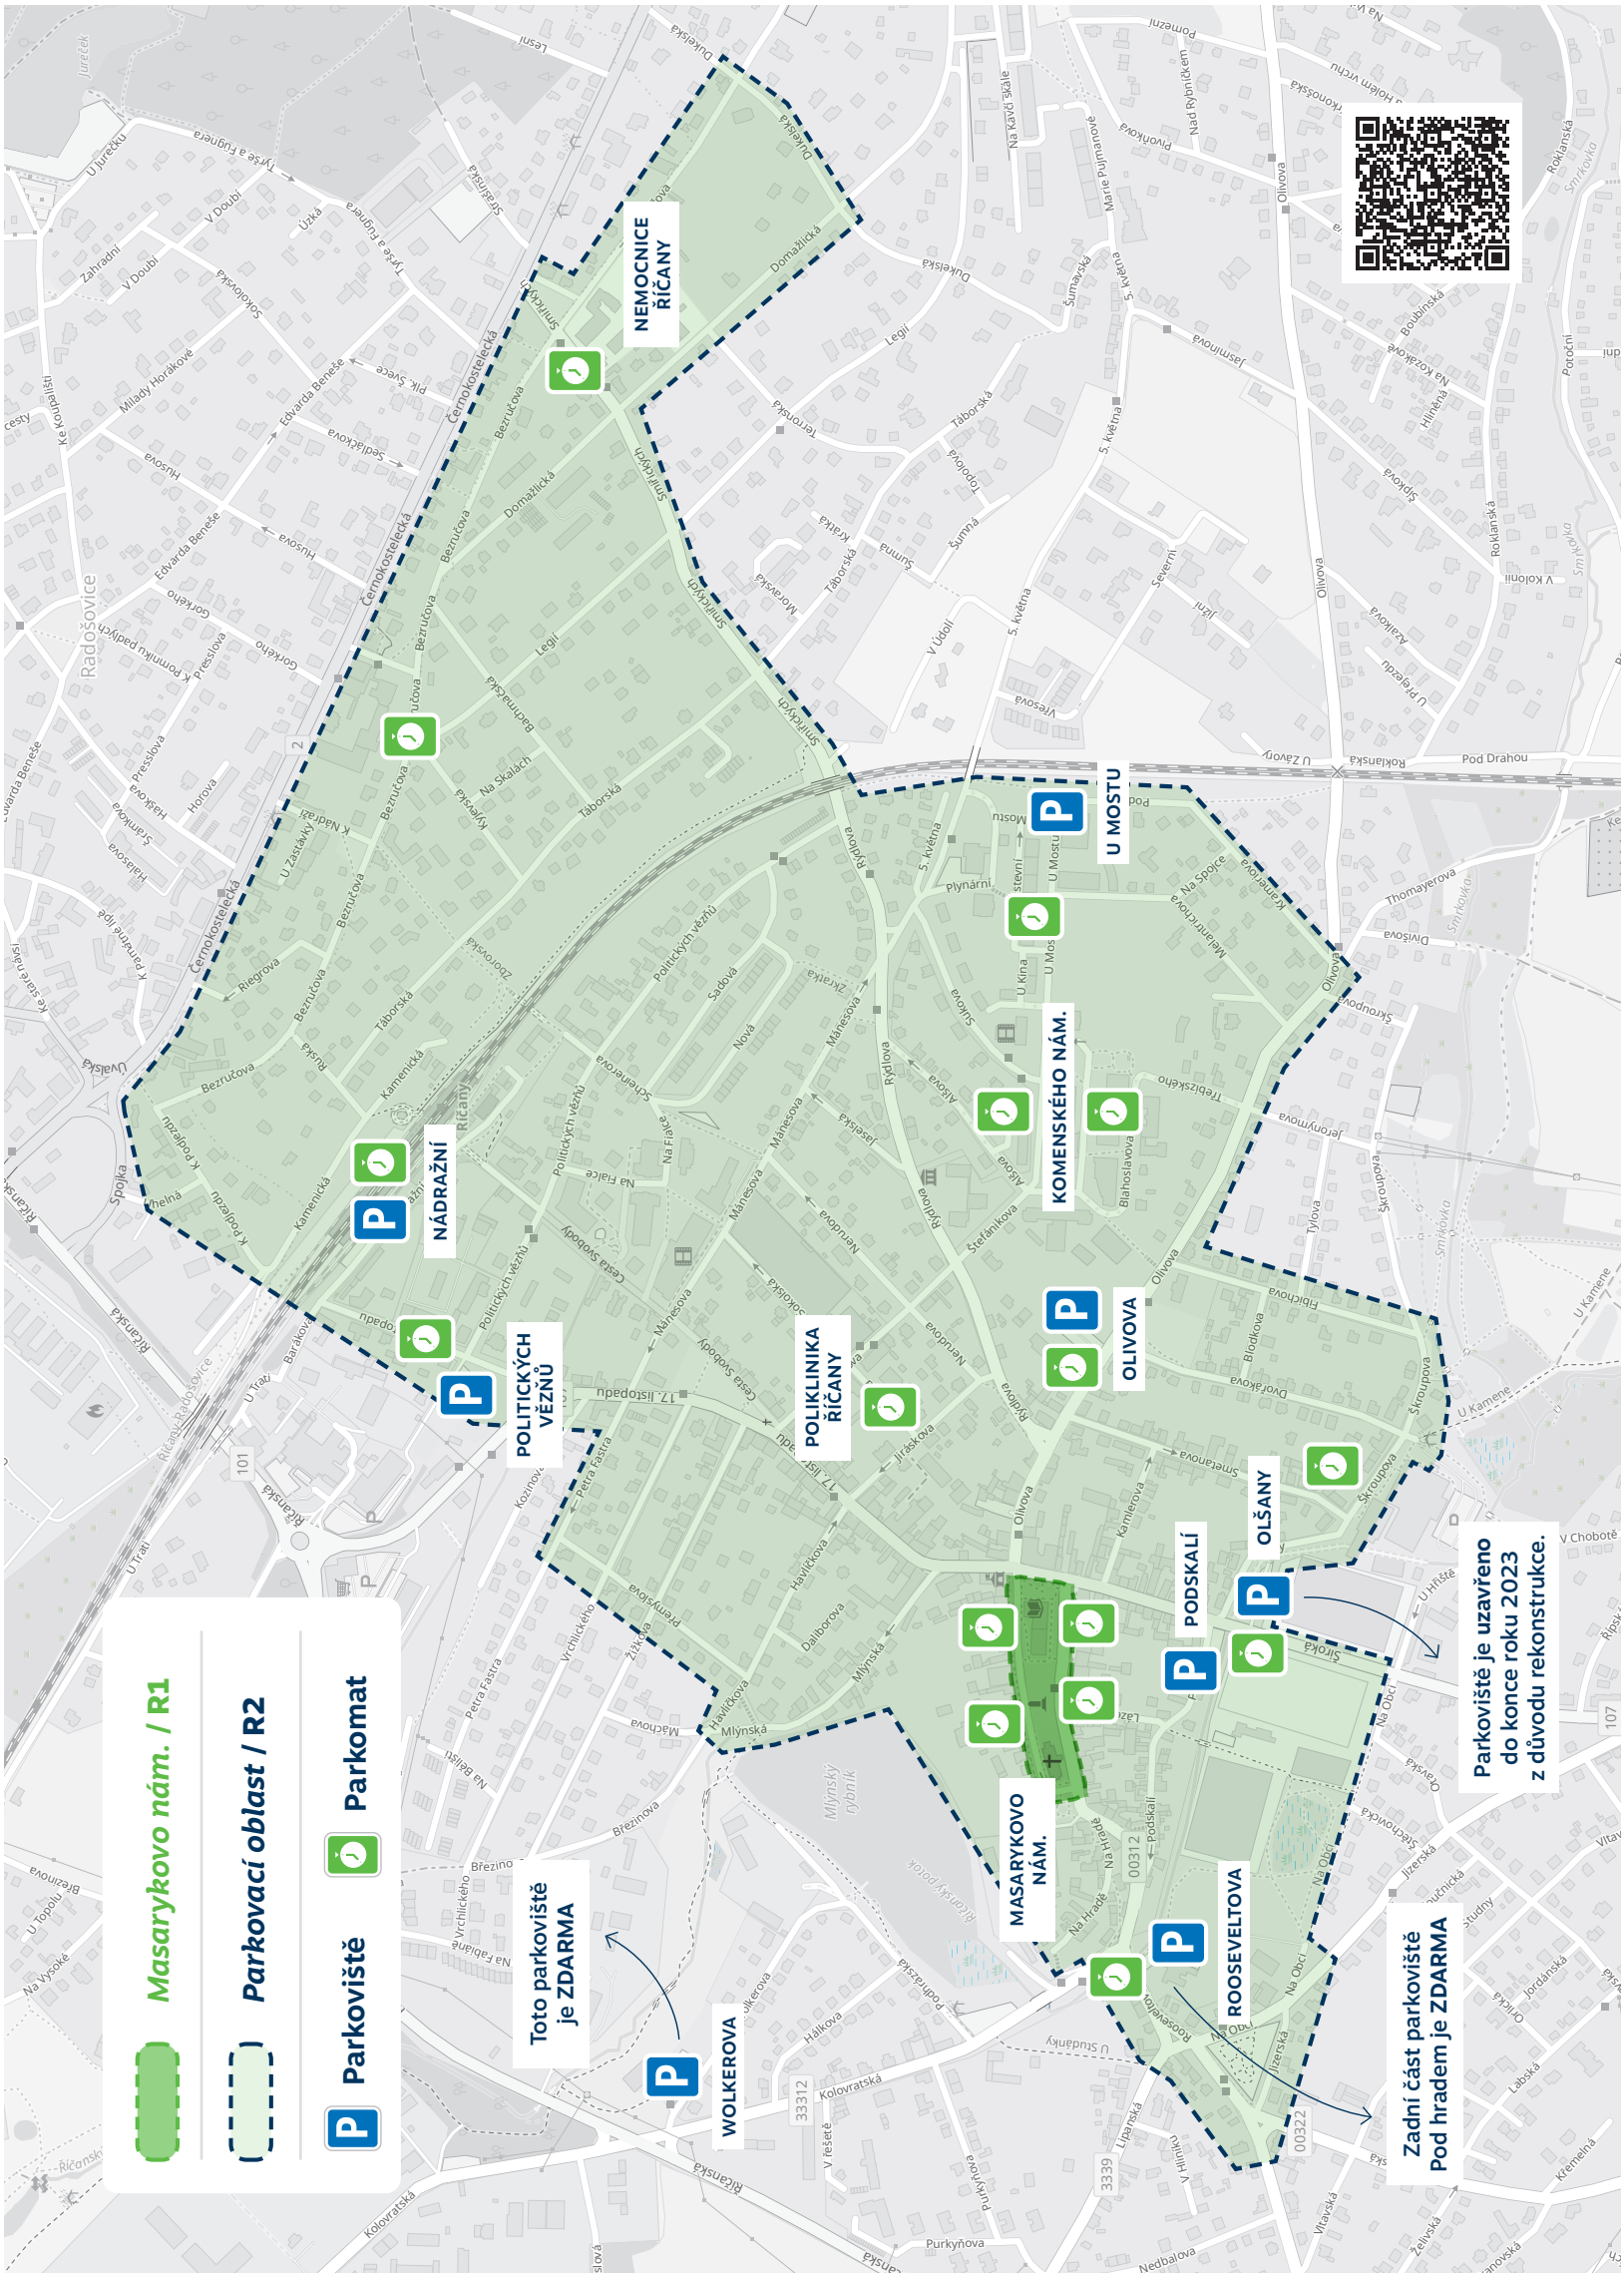

PARKUJ DOBŘE V ŘÍČANECH

Od 1/4/2023 platí nový parkovací systém

Zpoplatněna je pouze jedna oblast se dvěma tarify:

R1 – Masarykovo náměstí / PO–PÁ 8–18.00, SO 8–12.00 /

R2 – ulice, parkoviště a nádraží / PO–PÁ 8–18.00 /

ZÁKLADNÍ SAZBY PARKOVNÉHO V ŘÍČANECH

R2 ULICE A PARKOVIŠTĚ	R1 MASARYKOVO NÁM.
Zpoplatněno pouze: Po–Pá 8.00–18.00	Zpoplatněno pouze: Po–Pá 8.00–18.00 So 8.00–12.00
1 hod. = 10 Kč Každá další 1 hod. = 10 Kč Max. cena celý den = 40 Kč	Prvních 30 min. = 10 Kč První 1 hod. = 30 Kč Každá další 1 min. = 1 Kč Max. doba stání 3 hod.

MPLA pro Android OS

MPLA pro iOS

www.parkujdobre.cz

Masarykovo nám. / R1

Parkovací oblast / R2

Parkoviště

Parkomat

Toto parkoviště je ZDARMA